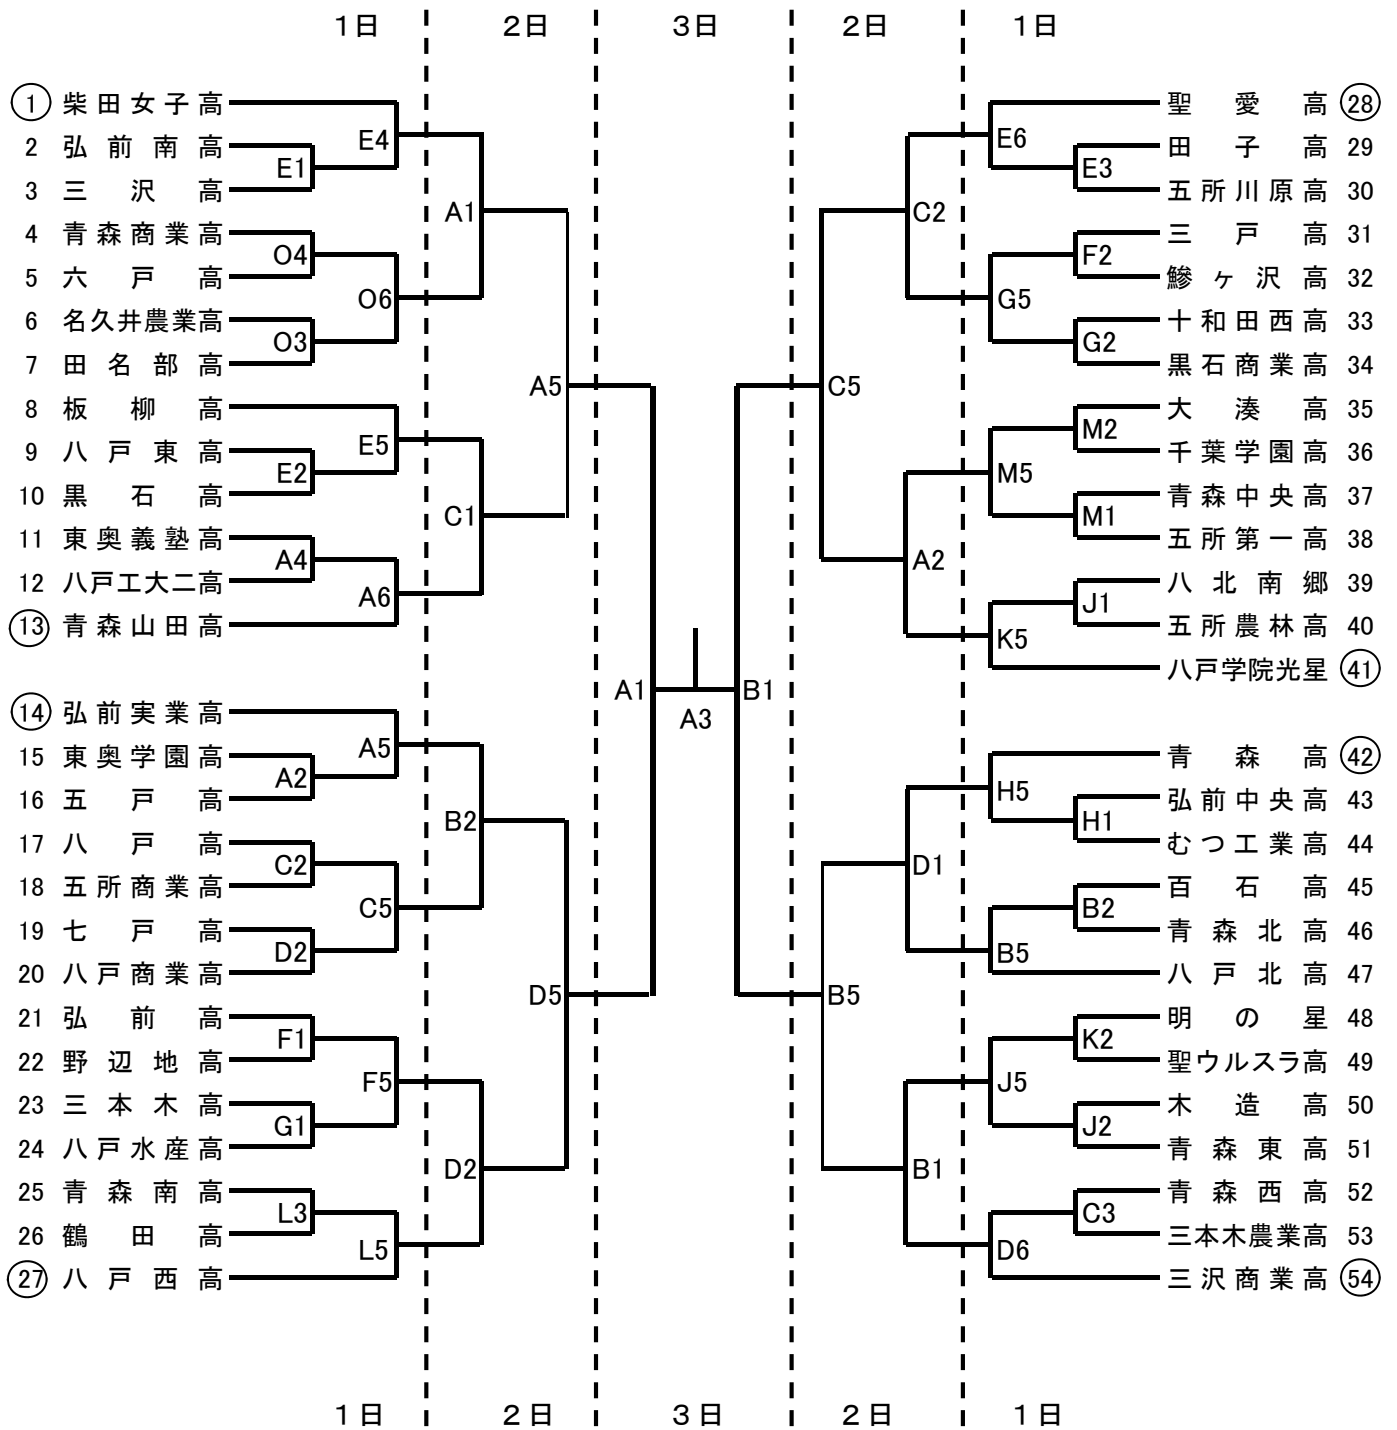

平成25年度 青森県高等学校総合体育大会バスケットボール競技 組合せ

【 男子の部 】

【 女子の部 】

〈タイムテーブル〉

1	9:00~
2	10:30~
3	12:00~
4	13:30~
5	15:00~
6	16:30~

〈試合会場〉

A・B・Cコート	マエダアリーナ
D・Eコート	マエダアリーナ (サブ)
F・Gコート	青森大学
H・Iコート	青森高校
J・Kコート	青森東高校
Lコート	青森南高校
Mコート	青森中央高校
Nコート	青森工業高校
Oコート	青森商業高校