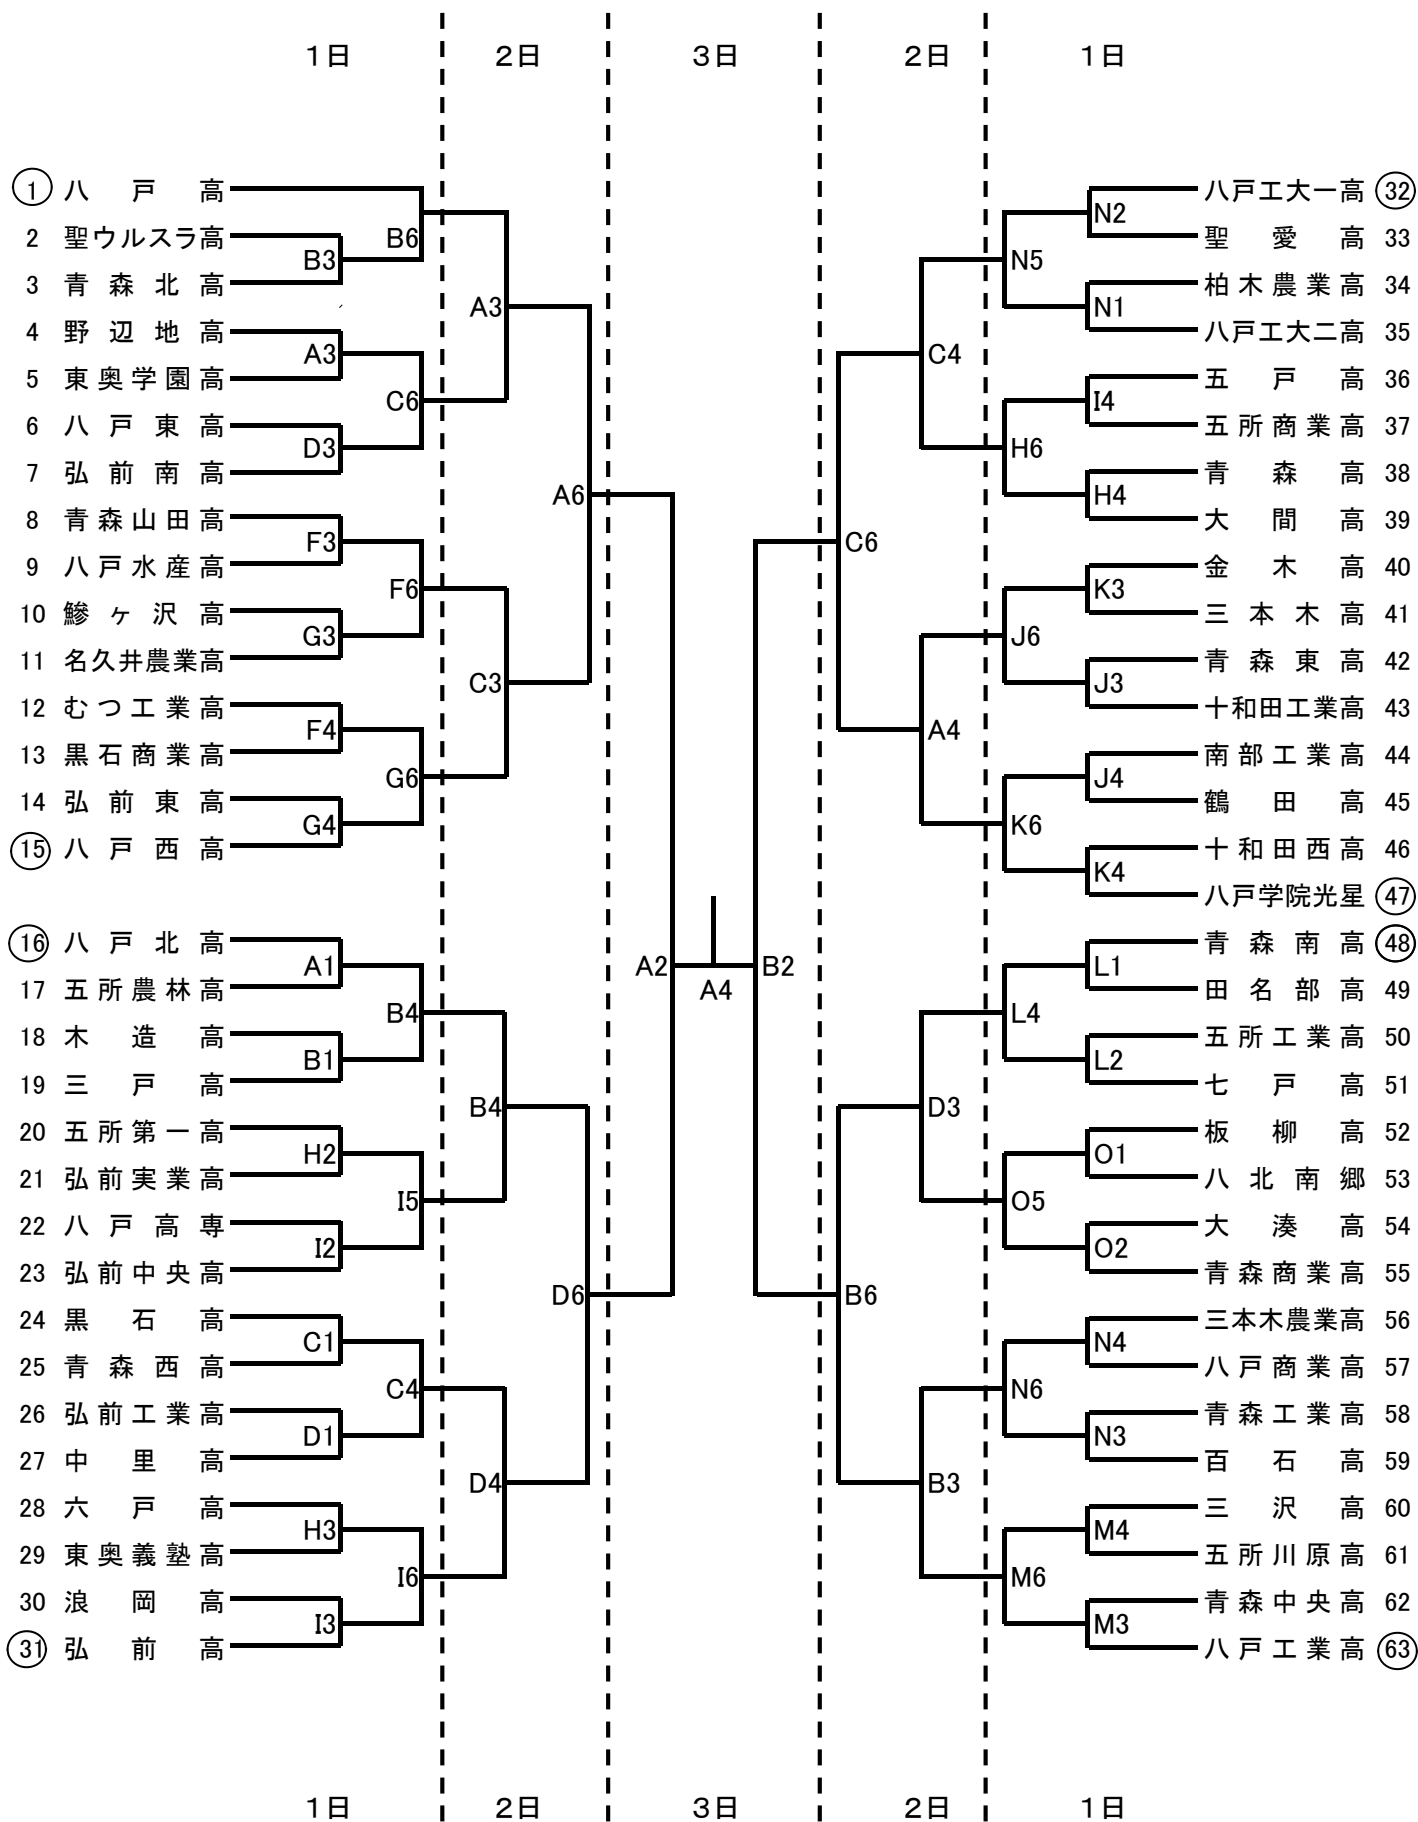

平成25年度 青森県高等学校総合体育大会バスケットボール競技 組合せ

【 男子の部 】

【 女子の部 】

〈タイムテーブル〉

1	9:00~
2	10:30~
3	12:00~
4	13:30~
5	15:00~
6	16:30~

〈試合会場〉

A・B・Cコート	マエダアリーナ
D・Eコート	マエダアリーナ (サブ)
F・Gコート	青森大学
H・Iコート	青森高校
J・Kコート	青森東高校
Lコート	青森南高校
Mコート	青森中央高校
Nコート	青森工業高校
Oコート	青森商業高校