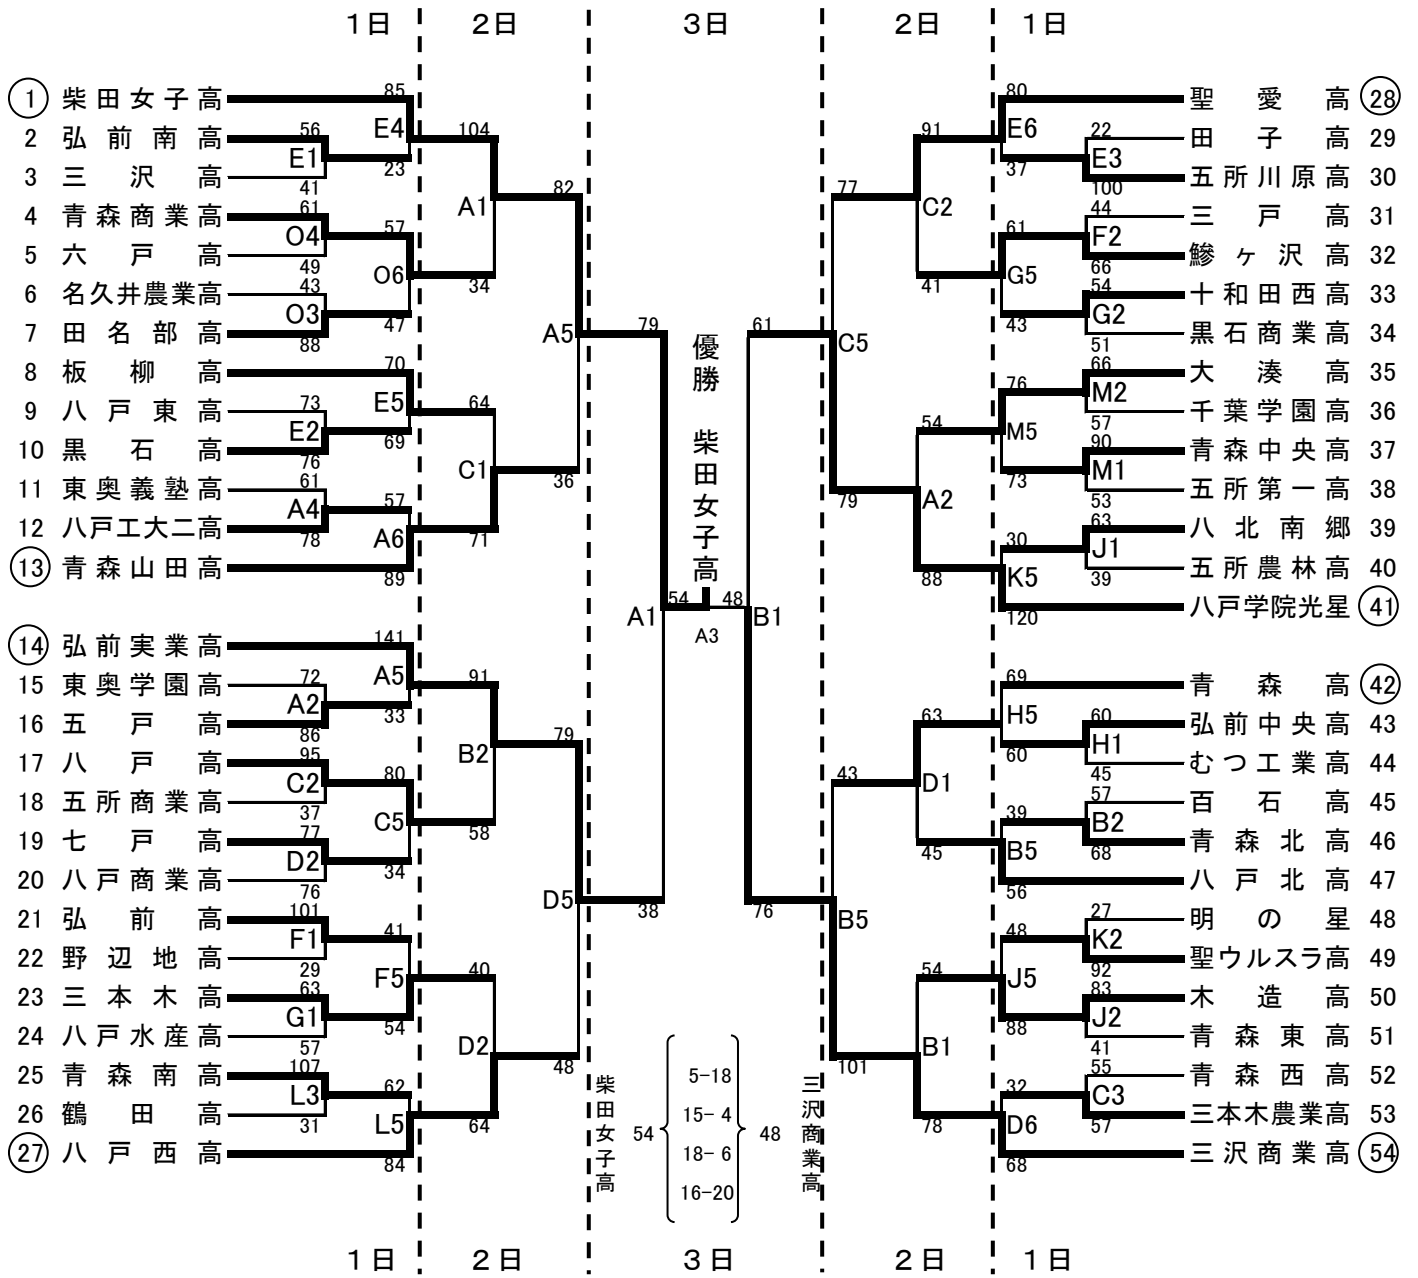

平成25年度 青森県高等学校総合体育大会バスケットボール競技 組合せ

【 男子の部 】

●優勝校 八戸工大一高は7月29日(月)～8月3日(土)に行われる、全国高等学校総合体育大会(大分県)に出場
 ●優勝校 八戸工大一高、準優勝校 八戸高は6月21日(金)～23日(日)に行われる、第68回東北高等学校バスケットボール選手権大会(宮城県利府町セキスイハイムスーパーアリーナ)に出場。

【 女子の部 】

- 優勝校 柴田女子高は7月29日(月)~8月3日(土)に行われる、全国高等学校総合体育大会(大分県)に出場。
- 優勝校 柴田女子高、準優勝校 三沢商業高は6月21日(金)~23日(日)に行われる、第68回東北高等学校バスケットボール選手権大会(宮城県利府町セキスイハイムスーパーアリーナ)に出場。

〈タイムテーブル〉

1	9:00~
2	10:30~
3	12:00~
4	13:30~
5	15:00~
6	16:30~

〈試合会場〉

A・B・Cコート	マエダアリーナ
D・Eコート	マエダアリーナ(サブ)
F・Gコート	青森大学
H・Iコート	青森高校
J・Kコート	青森東高校
Lコート	青森南高校
Mコート	青森中央高校
Nコート	青森工業高校
Oコート	青森商業高校