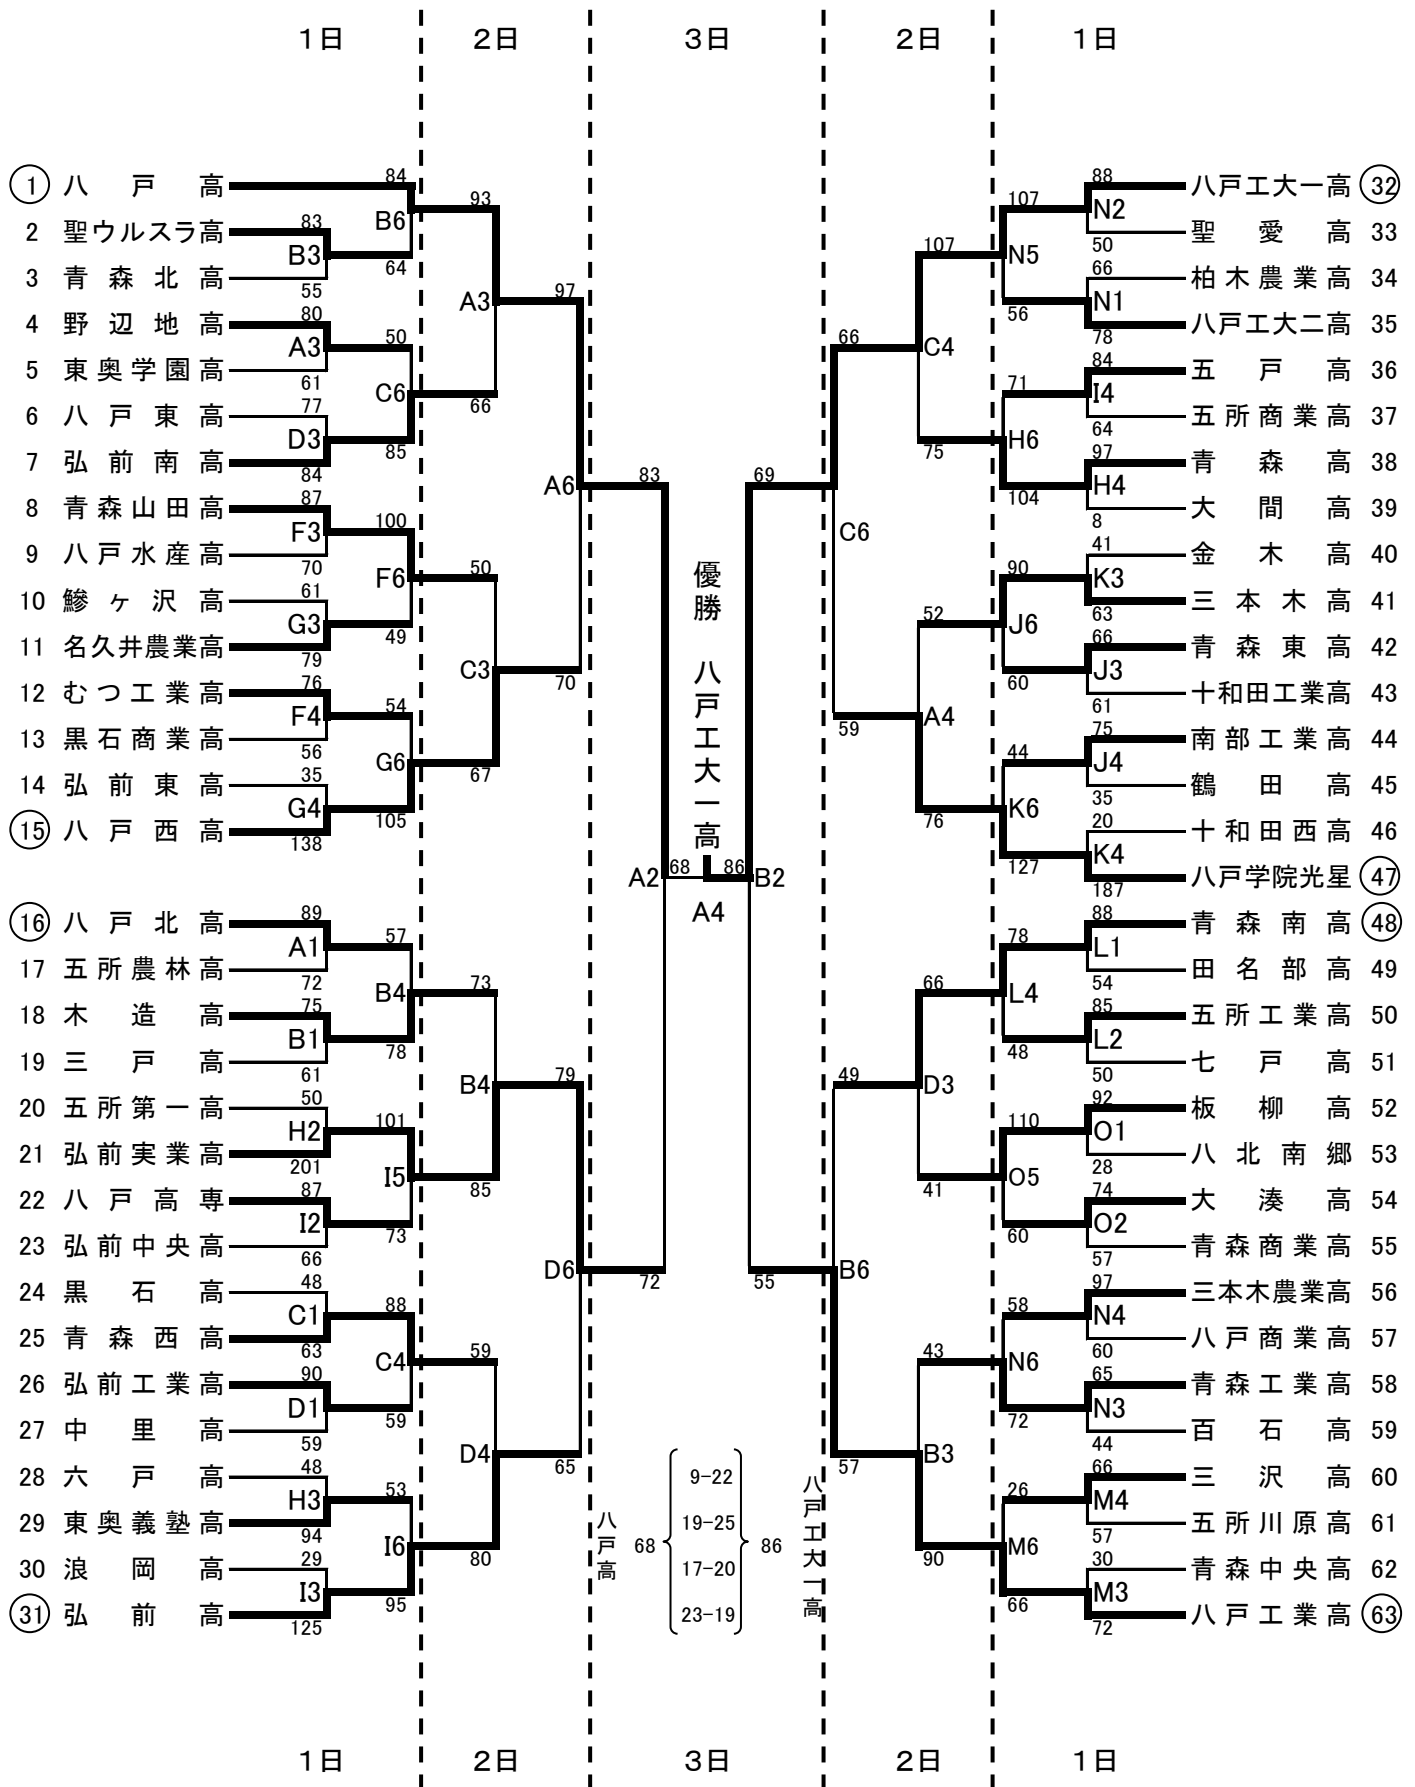

平成25年度 青森県高等学校総合体育大会バスケットボール競技 組合せ

【 男子の部 】

●優勝校 八戸工大一高は7月29日(月)～8月3日(土)に行われる、全国高等学校総合体育大会(大分県)に出場
 ●優勝校 八戸工大一高、準優勝校 八戸高は6月21日(金)～23日(日)に行われる、第68回東北高等学校バスケットボール選手権大会(宮城県利府町セキスイハイムスーパーアリーナ)に出場。

【 女子の部 】

- 優勝校 柴田女子高は7月29日(月)~8月3日(土)に行われる、全国高等学校総合体育大会(大分県)に出場。
- 優勝校 柴田女子高、準優勝校 三沢商業高は6月21日(金)~23日(日)に行われる、第68回東北高等学校バスケットボール選手権大会(宮城県利府町セキスイハイムスーパーアリーナ)に出場。

〈タイムテーブル〉

1	9:00~
2	10:30~
3	12:00~
4	13:30~
5	15:00~
6	16:30~

〈試合会場〉

A・B・Cコート	マエダアリーナ
D・Eコート	マエダアリーナ(サブ)
F・Gコート	青森大学
H・Iコート	青森高校
J・Kコート	青森東高校
Lコート	青森南高校
Mコート	青森中央高校
Nコート	青森工業高校
Oコート	青森商業高校